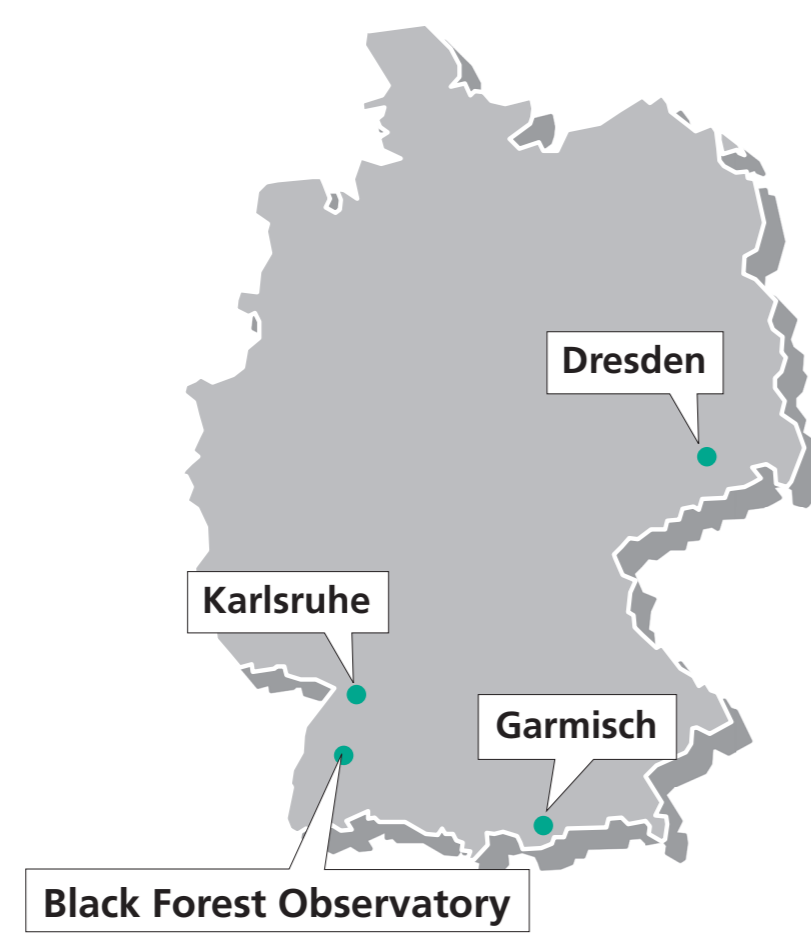

LAGEPLAN CAMPUS SÜD

KIT-Standorte
Deutschland

Süd-Standort-Suche

Service-Telefon +49 721 608 1000
08.00 – 18.00 Uhr

Hörsäle:

Architektur-Hörsäle, neuer Hörsaal (20.40)
Arnold-Hörsaal (11.10)
AUDIMAX, Hörsaal am Forum (30.95)
Bauingenieur-, großer und kleiner Hörsaal (10.50)
Chemie Hörsäle III (30.41)
Chemie, Neuer Hörsaal (30.46)
Criegeé-Hörsaal (30.41)
Eiermann-Hörsaal (20.40)
Elektrotechnik, Kleiner Hörsaal (11.10)
Engesser-Hörsaal (10.81)
Fasanengarten-Hörsaal (50.35)
Gaede-Hörsaal (30.22)
Gerthsen-Hörsaal (30.21)
Grashof-Hörsaal (10.91)
Hertz-Hörsaal (10.11)
HMU und HMO (10.21)
Hochspannungstechnik-Hörsaal (30.35)
Kollegium am Schloss Hörsaal (20.13)
Lehmann-Hörsaal (30.22)
Lichttechnik-Hörsaal (30.34)
Maschinenbau, oberer und mittlerer Hörsaal (10.91)
Messtechnik-Hörsaal (30.33)

Englerstr. 7 F 07
Engelbert-Arnold-Str. 5 F 07
Straße am Forum 1 H 06
Reinhard-Baumeister-Platz 1 I 08
Fritz-Haber-Weg 2-6 G 05
Engesserstr. 15 G 06
Fritz-Haber-Weg 2-6 G 05
Englerstr. 7 F 07
Engelbert-Arnold-Str. 5 F 07
Otto-Amman-Platz 1 H 08
Gotthard-Franz-Str. 7 J 04
Engesserstr. 7 E 06
Engesserstr. 9 F 06
Engelbert-Arnold-Str. 4 F 08
Kaiserstr. 12 F 08
Wilhelm-Nusselt-Weg 2 G 08
Engesserstr. 11 F 06
Schlossbezirk 13 C 06
Engesserstr. 7 E 06
Engesserstr. 13 G 06
Engelbert-Arnold-Str. 4 F 08
Fritz-Haber-Weg 1 G 06

Kaiserstr. 10 G 08
Engesserstr. 7 E 06
Engler-Bunte-Ring 21 I 04
Engelbert-Arnold-Str. 4 F 08
Otto-Amman-Platz 1 H 08
Engler-Bunte-Ring 15 H 03
Englerstr. 11 F 07

Herausgeber

Karlsruher Institut für Technologie
Kaiserstraße 12 | 76131 Karlsruhe

Kontakt

Technische Infrastruktur und Dienste - TID
Liegenchaftsmanagement (TID-SLM)
campusplan@tid.kit.edu

Stand: 01. September 2010