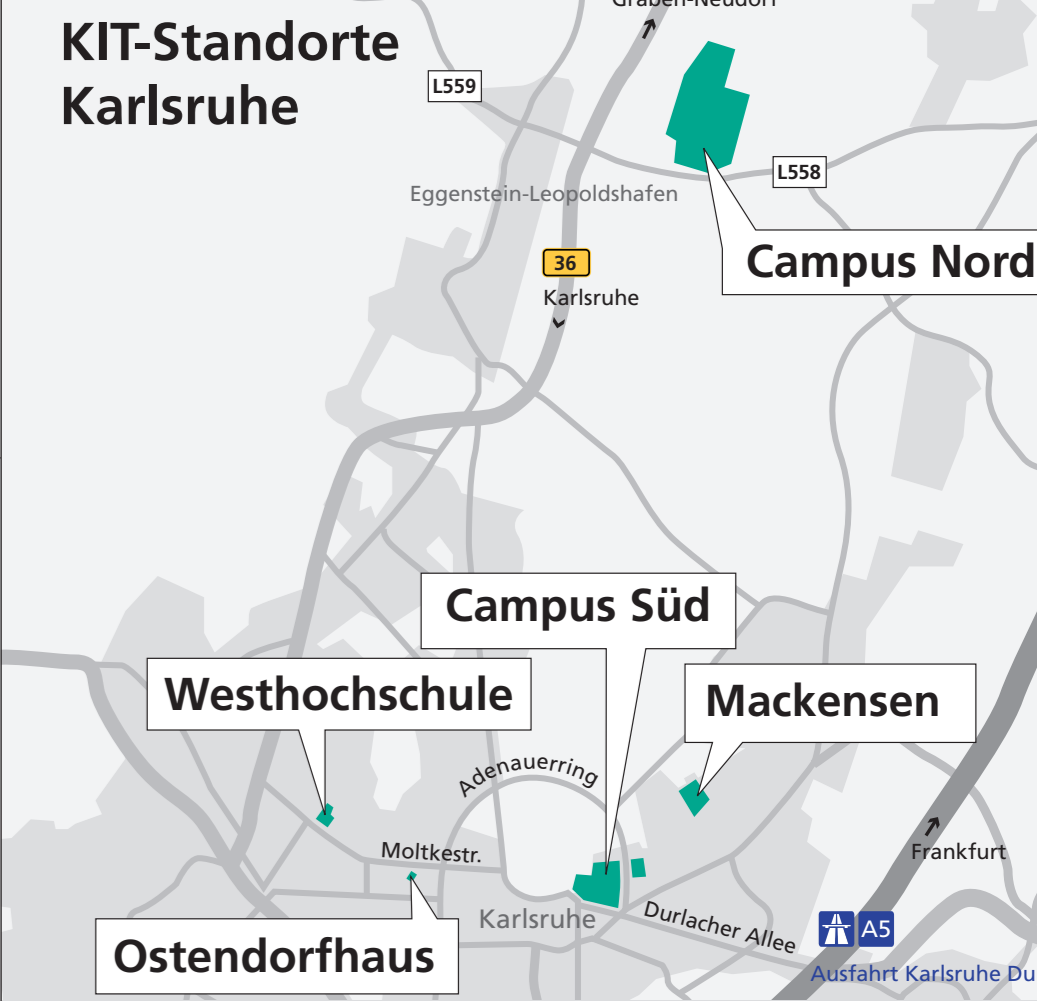

Standort Ostendorfhaus
Weberstraße 5
76133 Karlsruhe

Standort Dresden
Projektträger Karlsruhe –
Außenstelle Dresden
Hallwachsstraße 3
01069 Dresden

Standort Garmisch
Institut für Meteorologie und
Klimaforschung (IMK-IFU)
Kreuzeckbahnstraße 19
82467 Garmisch-Partenkirchen

Campus Nord
Postanschrift:
Hermann-von-Helmholtz-Platz 1
76344 Eggenstein-Leopoldsdorfen